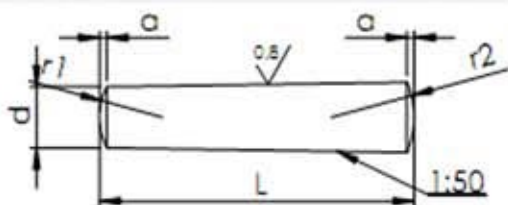

PINO

USIFINA

**DIN EN 22339
ANTIGO DIN 1**

dh10	3	4	5	6	8	10	12
a	0,4	0,5	0,63	0,8	1	1,2	1,6
comprimento L	14	Yellow	Dark Blue	Dark Blue	Dark Blue	Dark Blue	Dark Blue
	16	Yellow	Yellow	Dark Blue	Dark Blue	Dark Blue	Dark Blue
	18	Yellow	Yellow	Dark Blue	Dark Blue	Dark Blue	Dark Blue
	20	Yellow	Yellow	Yellow	Dark Blue	Dark Blue	Dark Blue
	22	Yellow	Yellow	Yellow	Dark Blue	Dark Blue	Dark Blue
	24	Yellow	Yellow	Yellow	Yellow	Dark Blue	Dark Blue
	26	Yellow	Yellow	Yellow	Yellow	Dark Blue	Dark Blue
	28	Yellow	Yellow	Yellow	Yellow	Yellow	Dark Blue
	30	Yellow	Yellow	Yellow	Yellow	Yellow	Dark Blue
	32	Yellow	Yellow	Yellow	Yellow	Yellow	Yellow
	35	Yellow	Yellow	Yellow	Yellow	Yellow	Yellow
	40	Yellow	Yellow	Yellow	Yellow	Yellow	Yellow
	45	Yellow	Yellow	Yellow	Yellow	Yellow	Yellow
	50	Yellow	Yellow	Yellow	Yellow	Yellow	Yellow
	55	Dark Blue	Yellow	Yellow	Yellow	Yellow	Yellow
	60	Dark Blue	Yellow	Yellow	Yellow	Yellow	Yellow
	65	Dark Blue	Dark Blue	Yellow	Yellow	Yellow	Yellow
	70	Dark Blue	Dark Blue	Dark Blue	Yellow	Yellow	Yellow
	75	Dark Blue	Dark Blue	Dark Blue	Dark Blue	Yellow	Yellow
	80	Dark Blue	Dark Blue	Dark Blue	Dark Blue	Dark Blue	Yellow
85	Dark Blue	Dark Blue	Dark Blue	Dark Blue	Dark Blue	Dark Blue	
90	Dark Blue	Dark Blue	Dark Blue	Dark Blue	Dark Blue	Dark Blue	
95	Dark Blue	Dark Blue	Dark Blue	Dark Blue	Dark Blue	Dark Blue	
100	Dark Blue	Dark Blue	Dark Blue	Dark Blue	Dark Blue	Dark Blue	
120	Dark Blue	Dark Blue	Dark Blue	Dark Blue	Dark Blue	Dark Blue	
140	Dark Blue	Dark Blue	Dark Blue	Dark Blue	Dark Blue	Dark Blue	
160	Dark Blue	Dark Blue	Dark Blue	Dark Blue	Dark Blue	Dark Blue	
165	Dark Blue	Dark Blue	Dark Blue	Dark Blue	Dark Blue	Dark Blue	

MATERIAL - AÇO 1050